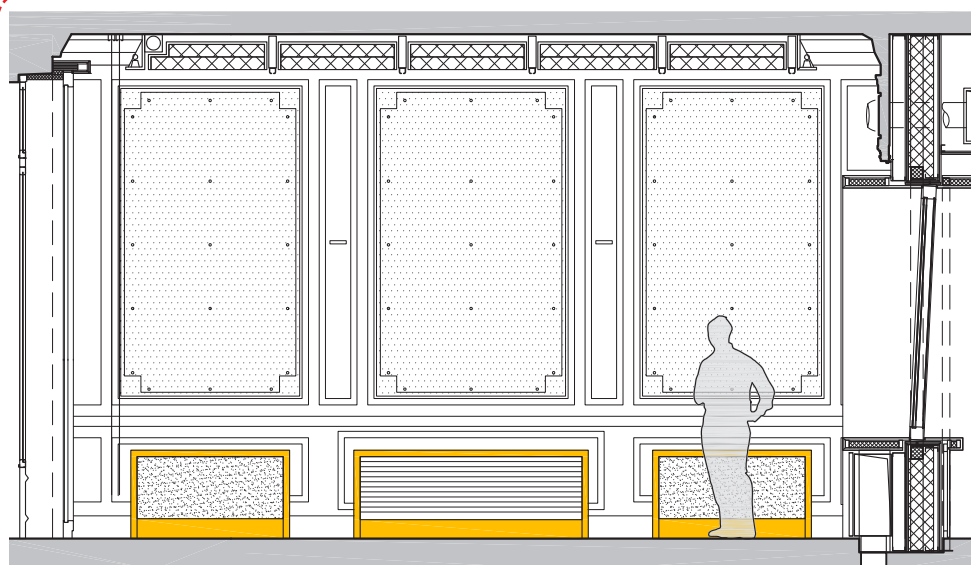

L'opération concernait le ravalement partiel des façades et le remplacement de certaines fenêtres ainsi que la révision des couvertures en zinc et ardoise. Dans un premier temps, le Bâtiment Rue a été rénové

pour accueillir en plus des bureaux de la ZDF, un studio d'enregistrement avec les aménagements acoustiques nécessaires (Faux-plafond, doublage des murs, portes et fenêtres acoustique, mobilier adapté...) et les locaux de la régie. Un câblage réversible de l'ensemble du bâtiment avec la pose d'antennes paraboliques en toiture a été réalisé, ainsi que l'installation d'un système de climatisation / ventilation par pompe à chaleur. Dans un deuxième temps, le Bâtiment Cour a été rénové en bureaux locatifs, en partie occupé par une radio allemande.

Séparation vitrée acoustique

Faux-plafond acoustique

Porte acoustique

Vue intérieure du studio

Appel d'offre

Surface: 1000 m²

Chantier: 16 mois

Client: ZDF

Rethink (mandataire) avec INEX, ingénierie

Plan du studio d'enregistrement

Coupe du meuble séparatif entre studio d'enregistrement et régie

Traitement acoustique du studio d'enregistrement

L'aménagement d'un studio d'enregistrement dans une pièce noble de bâtiment nécessitait une balance entre esthétique, fonctionnalité et performances acoustiques. Faux-plafond, doublage des murs, portes et fenêtres acoustique, mobilier adapté...