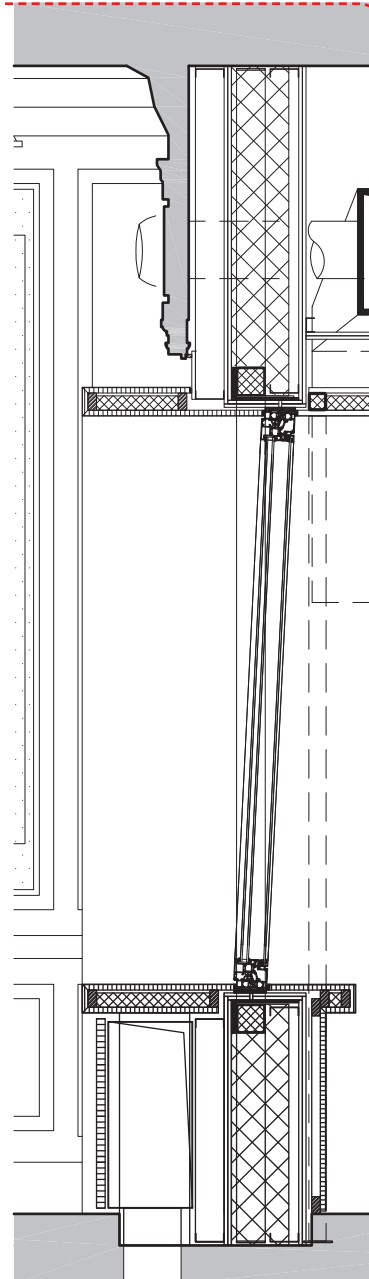

L'opération concernait le ravalement partiel des façades et le remplacement de certaines fenêtres ainsi que la révision des couvertures en zinc et ardoise. Dans un premier temps, le Bâtiment Rue a été rénové

pour accueillir en plus des bureaux de la ZDF, un studio d'enregistrement avec les aménagements acoustiques nécessaires (Faux-plafond, doublage des murs, portes et fenêtres acoustique, mobilier adapté...) et les locaux de la régie. Un câblage réversible de l'ensemble du bâtiment avec la pose d'antennes paraboliques en toiture a été réalisé, ainsi que l'installation d'un système de climatisation / ventilation par pompe à chaleur. Dans un deuxième temps, le Bâtiment Cour a été rénové en bureaux locatifs, en partie occupé par une radio allemande.

Séparation vitrée acoustique

Faux-plafond acoustique

Porte acoustique

Vue intérieure du studio

Appel d'offre

Surface: 1000 m²

Chantier: 16 mois

Client: ZDF

Rethink (mandataire) avec INEX, ingénierie

Plan du studio d'enregistrement

Coupe du meuble séparatif entre studio d'enregistrement et régie

Traitement acoustique du studio d'enregistrement

L'aménagement d'un studio d'enregistrement dans une pièce noble de bâtiment nécessitait une balance entre esthétique, fonctionnalité et performances acoustiques. Faux-plafond, doublage des murs, portes et fenêtres acoustique, mobilier adapté...