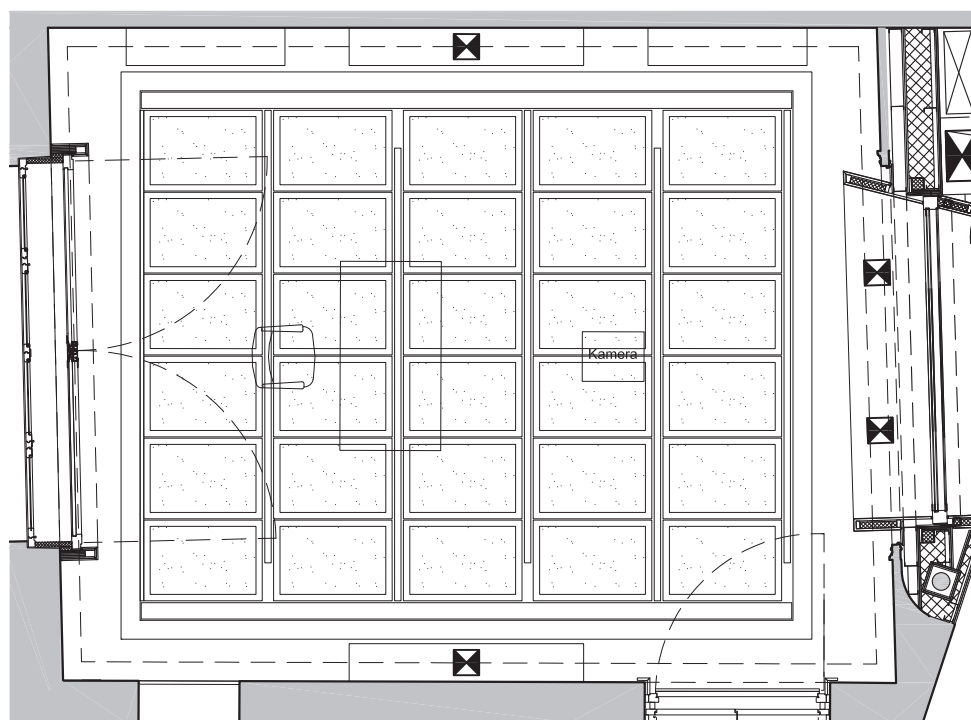

Séparation vitrée acoustique

Faux-plafond acoustique

Porte acoustique

Vue intérieure du studio

Appel d'offre

Surface: 1000 m²

Chantier: 16 mois

Client: ZDF

Rethink (mandataire) avec INEX, ingénierie

Plan du studio d'enregistrement

Coupe du meuble séparatif entre studio d'enregistrement et régie

Traitement acoustique du studio d'enregistrement

L'aménagement d'un studio d'enregistrement dans une pièce noble de bâtiment nécessitait une balance entre esthétique, fonctionnalité et performances acoustiques. Faux-plafond, doublage des murs, portes et fenêtres acoustique, mobilier adapté...