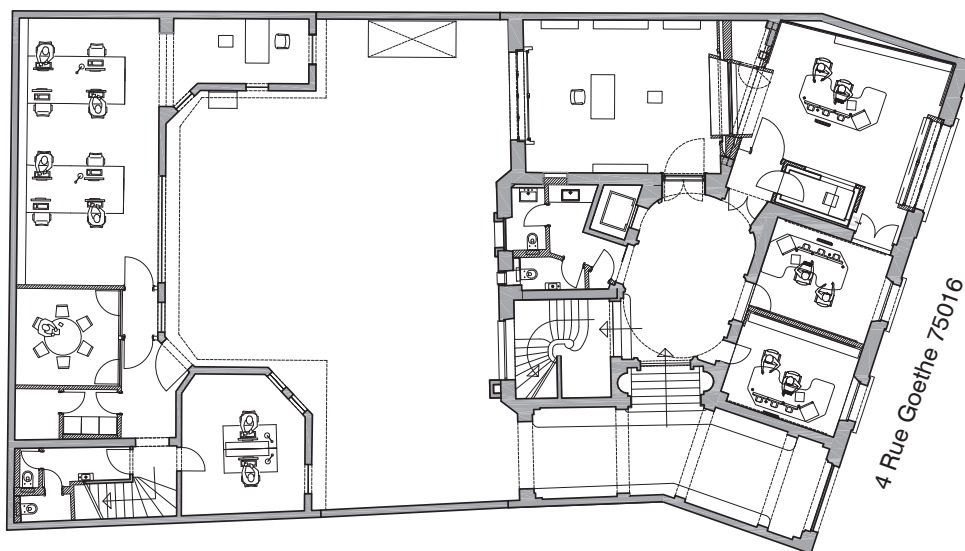

Façade rue Goethe

Palier du Bâtiment Rue

Plan du rez-de-chaussée du site

Escalier du Bâtiment Rue

Siège de la ZDF à Paris

Il s'agit de la rénovation lourde du siège Europe du Sud de la ZDF (deuxième chaîne de télévision allemande) dans le 15ème arrondissement de Paris, composé de deux immeubles autour d'une cour centrale.

pour accueillir en plus des bureaux de la ZDF, un studio d'enregistrement avec les aménagements acoustiques nécessaires (Faux-plafond, doublage des murs, portes et fenêtres acoustique, mobilier adapté...) et les locaux de la régie. Un câblage réversible de l'ensemble du bâtiment avec la pose d'antennes paraboliques en toiture a été réalisé, ainsi que l'installation d'un système de climatisation / ventilation par pompe à chaleur. Dans un deuxième temps, le Bâtiment Cour a été rénové en bureaux locatifs, en partie occupé par une radio allemande.

Séparation vitrée acoustique

Faux-plafond acoustique

Porte acoustique

Vue intérieure du studio

Appel d'offre

Surface: 1000 m²

Chantier: 16 mois

Client: ZDF