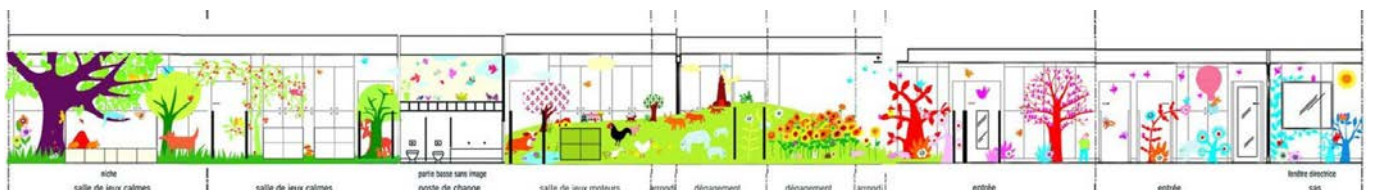

Plan masse

Signalétique

Création d'un univers ludique pour la petite enfance

Les locaux à aménager dans la Mairie du 10e arrondissement se trouvent à l'angle de deux rues au rez-de-chaussée du bâtiment. Le programme de l'opération comprend la réalisation d'une halte-garderie de 30 places sur une surface de 410 m². Dans le projet il faudra faire profiter largement les pièces principales accueillant les enfants de la lumière naturelle du sud-est, rentrant par les fenêtres de la rue Pierre Bullet grâce à la faible hauteur des immeubles du côté nord de la rue. Toutes les pièces fonctionnelles et de services ne nécessitant pas d'éclairage naturel sont regroupées dans les parties peu éclairées au fond des locaux. Une cloison épaisse constitue l'élément ludique de la halte garderie. C'est un écran entre la zone des locaux fonctionnels et celle des locaux accessible aux enfants qui traverse toute la halte-garderie. Cet écran est habillé par une image murale. Réalisé par une graphiste, elle fait référence à la nature en remplacement de l'espace extérieur manquant dans le projet.

Détail du mur d'image

Zone d'entrée

Les salles de jeux des grands

Vue vers les salles de jeux

Mur d'image

Appel d'offre

Surface: 410 m²

Chantier: 8 mois

MAIRIE DE PARIS

re

Plan de la halte-garderie

**Une cloison meuble
comme élément ludique**

C'est un écran avec une image faisant référence à la nature, qui enveloppe les espaces du public et des enfants sur une longueur de 35m et une surface de 100m². Il participe avec les postes de change à l'animation des salles de jeux et incorpore des placards et niches.