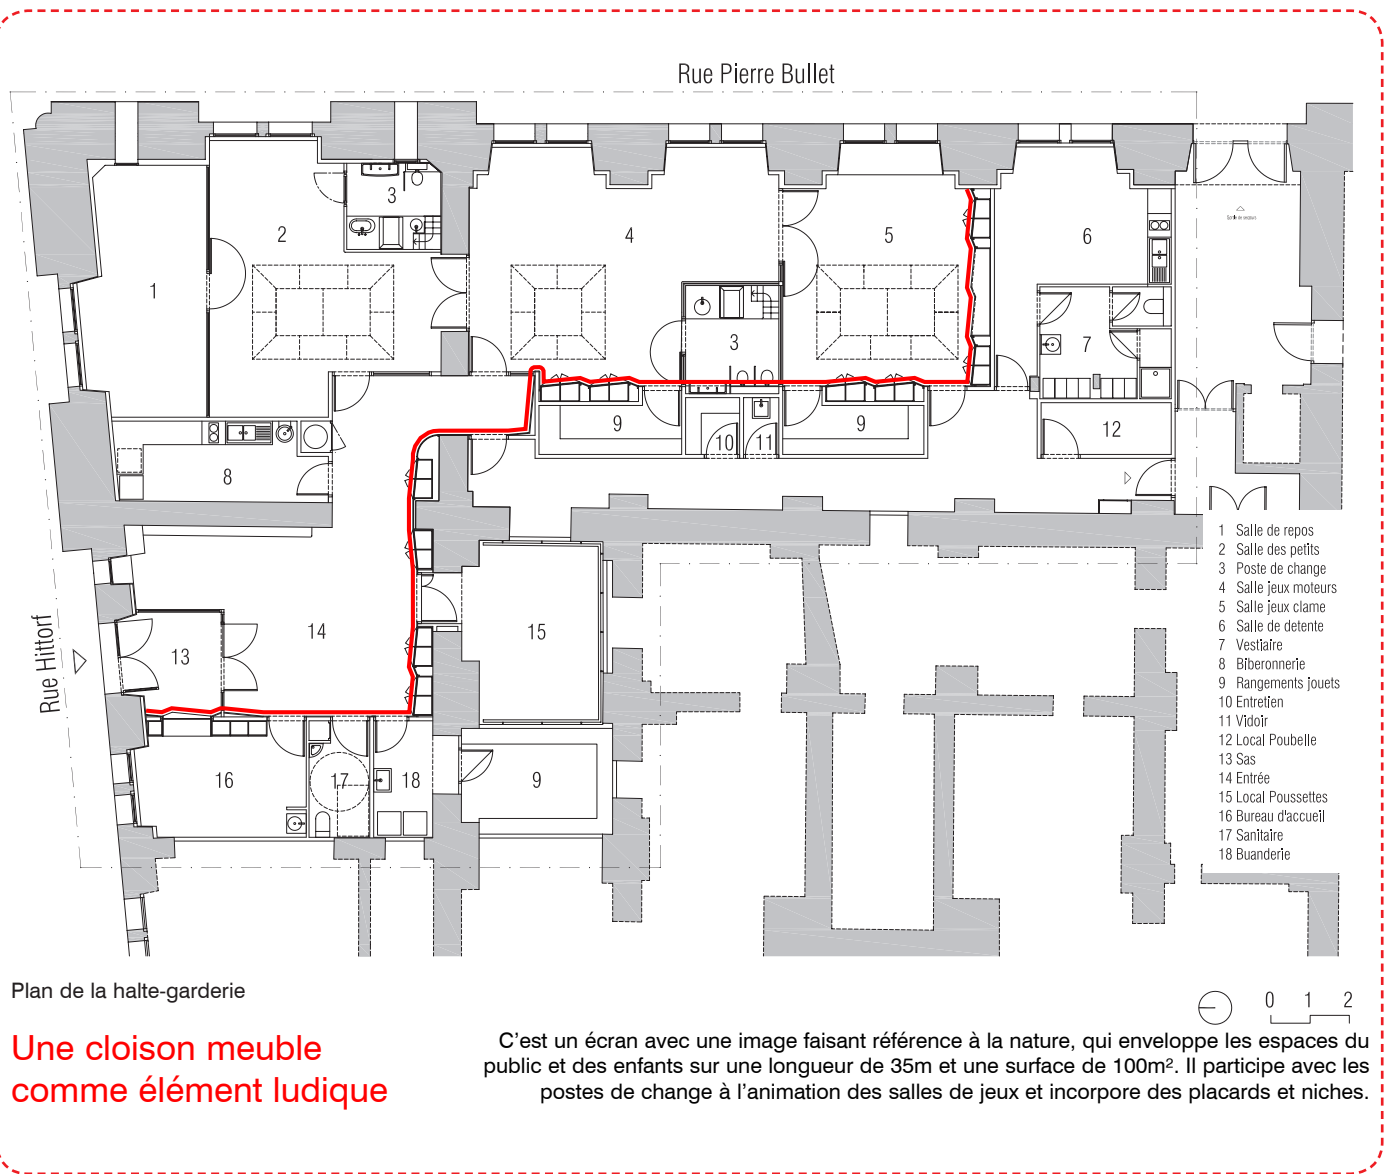

Plan masse

Signalétique

Création d'un univers ludique pour la petite enfance

Les locaux à aménager dans la Mairie du 10e arrondissement se trouvent à l'angle de deux rues au rez-de-chaussée du bâtiment. Le programme de l'opération comprend la réalisation d'une halte-garderie de 30 places sur une surface de 410 m². Dans le projet il faudra faire profiter largement les pièces principales accueillant les enfants de la lumière naturelle du sud-est, rentrant par les fenêtres de la rue Pierre Bullet grâce à la faible hauteur des immeubles du côté nord de la rue. Toutes les pièces fonctionnelles et de services ne nécessitant pas d'éclairage naturel sont regroupées dans les parties peu éclairées au fond des locaux. Une cloison épaisse constitue l'élément ludique de la halte garderie. C'est un écran entre la zone des locaux fonctionnels et celle des locaux accessible aux enfants qui traverse toute la halte-garderie. Cet écran est habillé par une image murale. Réalisé par une graphiste, elle fait référence à la nature en remplacement de l'espace extérieur manquant dans le projet.

Détail du mur d'image

Zone d'entrée

Les salles de jeux des grands

Vue vers les salles de jeux

Mur d'image

Appel d'offre

Surface: 410 m²

Chantier: 8 mois

MAIRIE DE PARIS

re

Plan de la halte-garderie

**Une cloison meuble
comme élément ludique**

C'est un écran avec une image faisant référence à la nature, qui enveloppe les espaces du public et des enfants sur une longueur de 35m et une surface de 100m². Il participe avec les postes de change à l'animation des salles de jeux et incorpore des placards et niches.